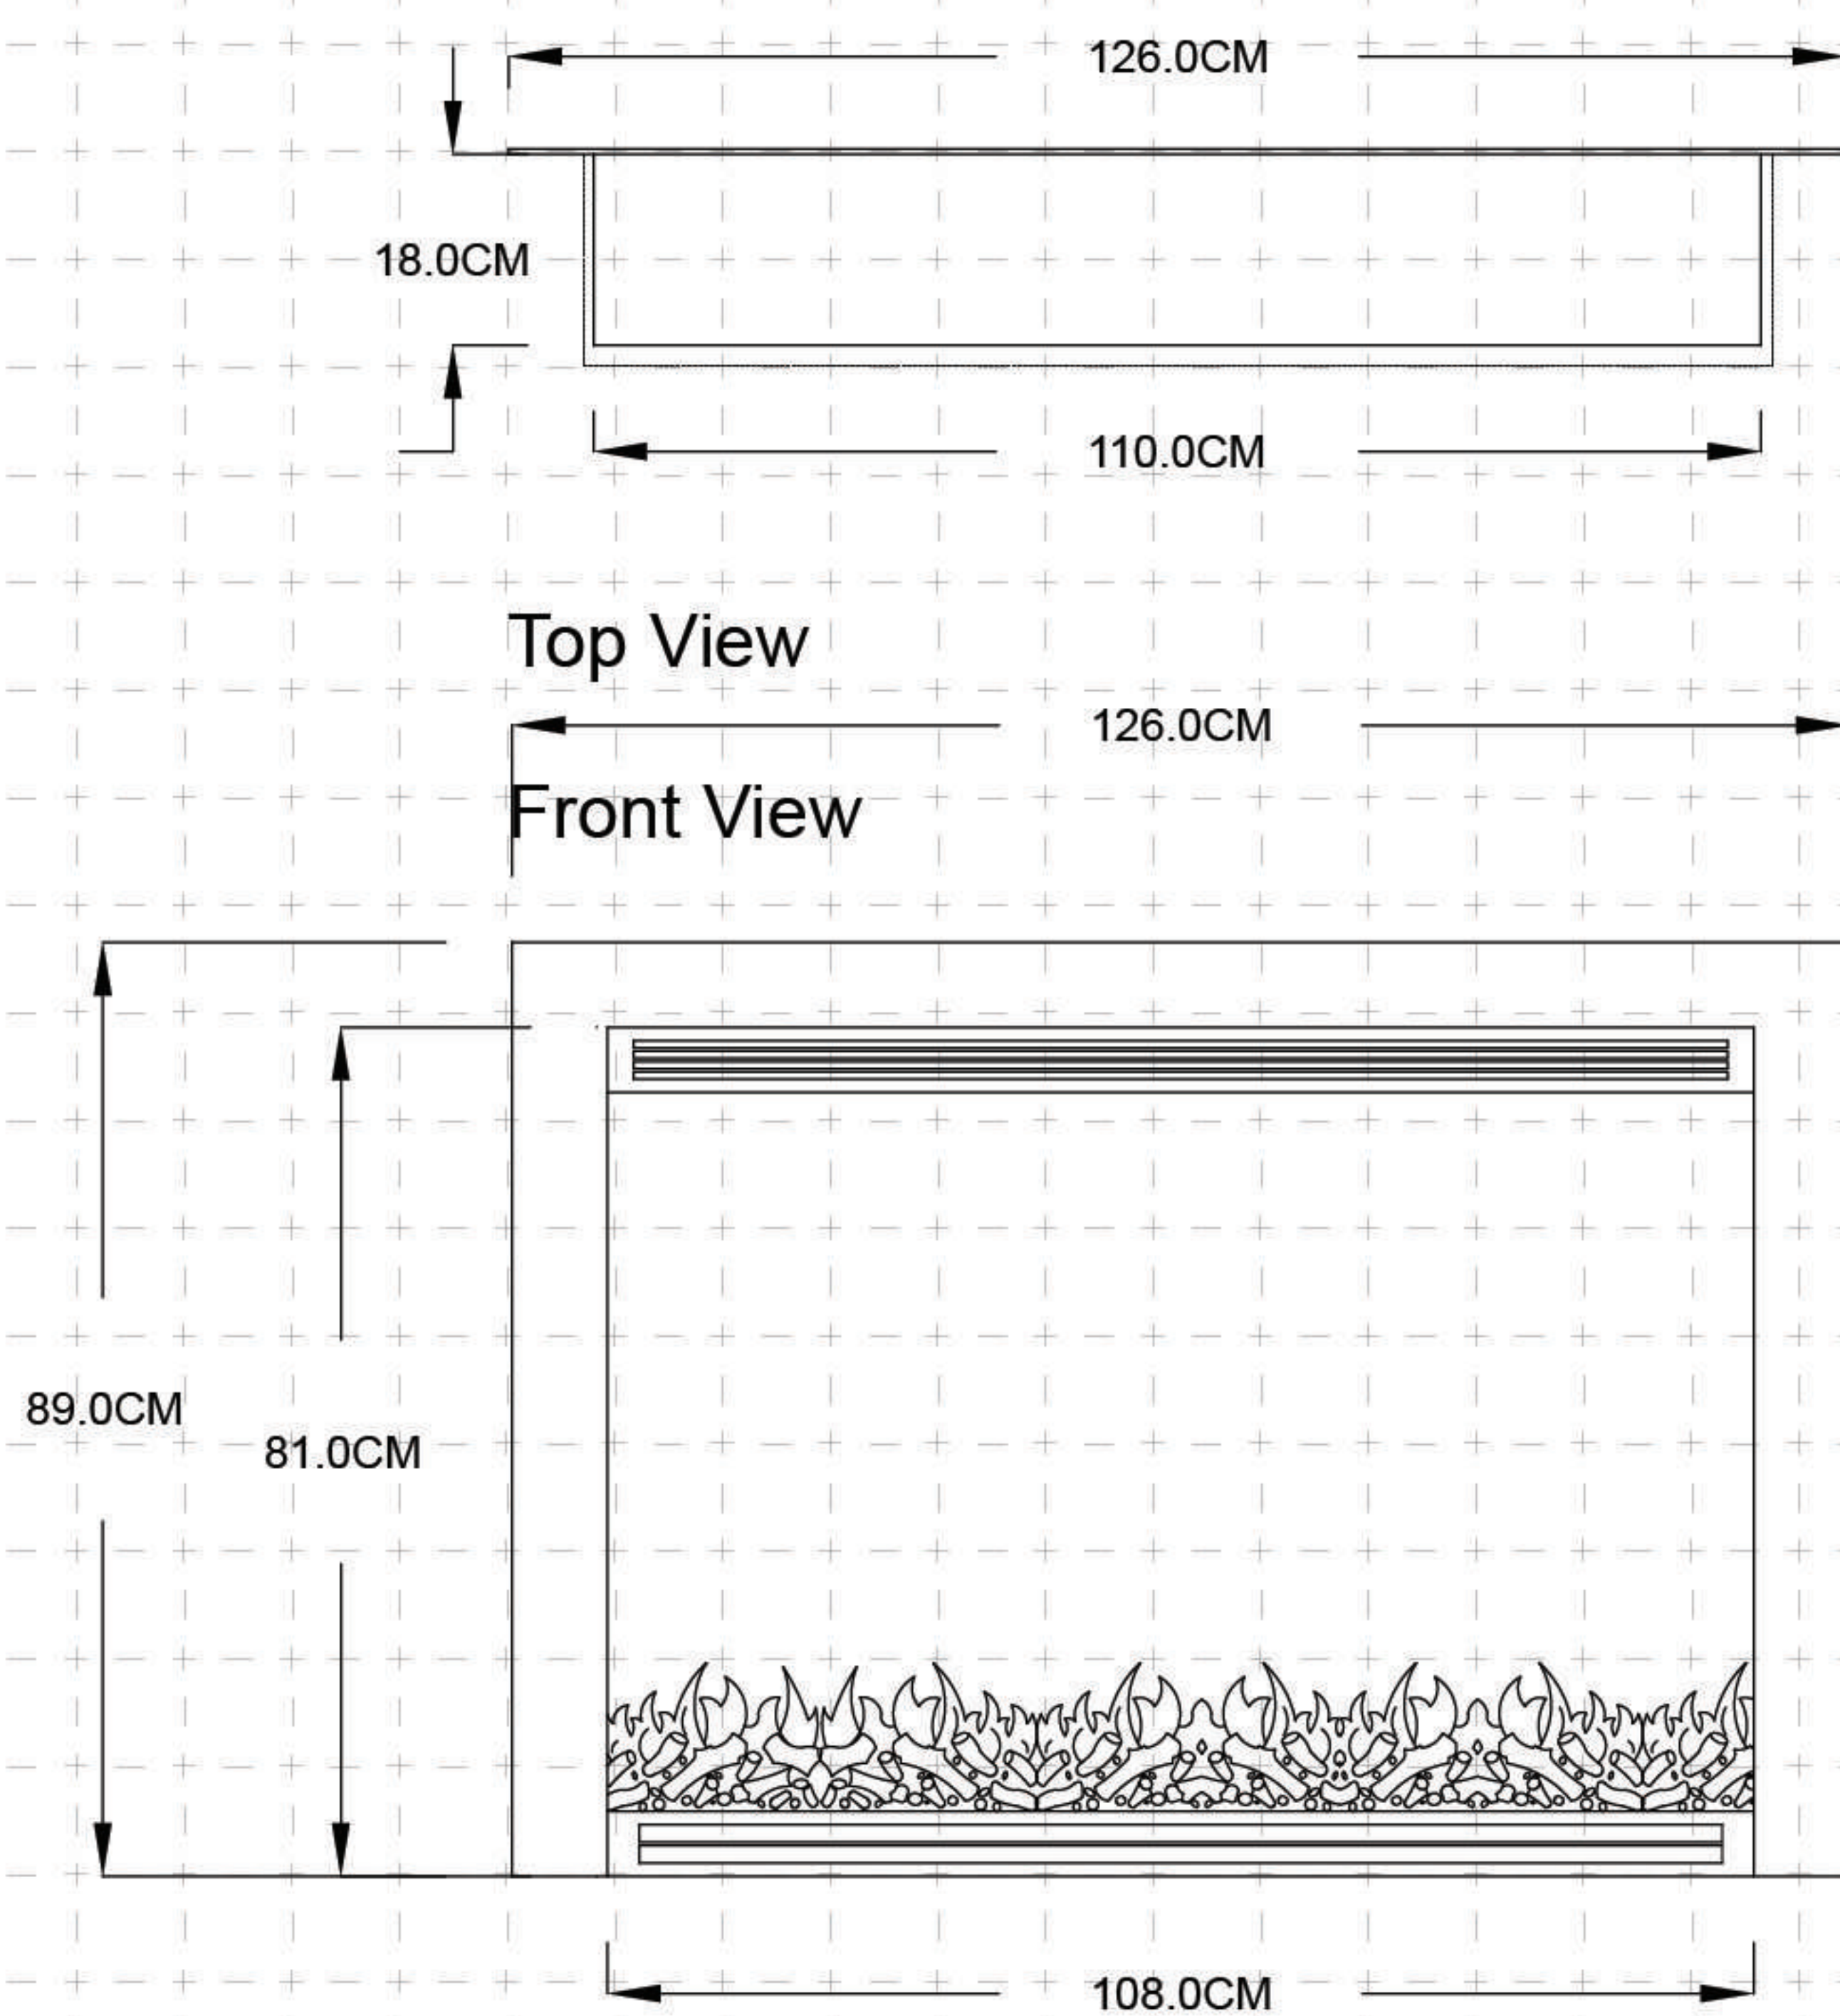

### HEAT FLOW

The C-Series heat flow comes from the front.

**3 available lengths**

	Dimensions	Viewing area	Opening Size	Weight
<b>C-Series 110</b>	126x89x18 cm	108x80 cm	<b>112x83x22+ cm</b>	16 kg
<b>C-Series 70</b>	86x79x18 cm	68x70 cm	<b>72x73x22+ cm</b>	12 kg
<b>C-Series 57</b>	73x59x18 cm	55x50 cm	<b>59x53x22+ cm</b>	10 kg